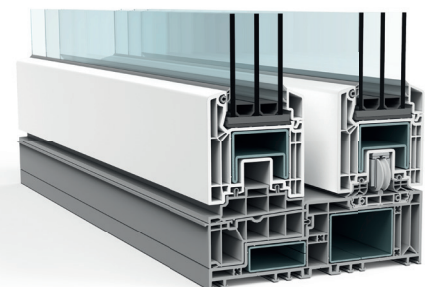

VEKAMOTION 82

Le VEKAMOTION 82 offre déjà, dans sa variante de base, une grande surface vitrée avec une hauteur de vantail de seulement 86 mm.