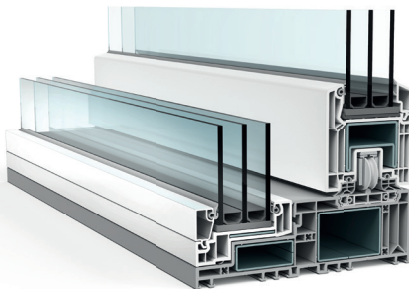

VEKAMOTION 82 VISTA en comparaison de la variante design VEKAMOTION 82 MAX et de la variante de base VEKAMOTION 82

VEKAMOTION 82 VISTA

Avec son vitrage jusqu'au sol, VEKAMOTION 82 VISTA offre la plus grande surface de verre possible.