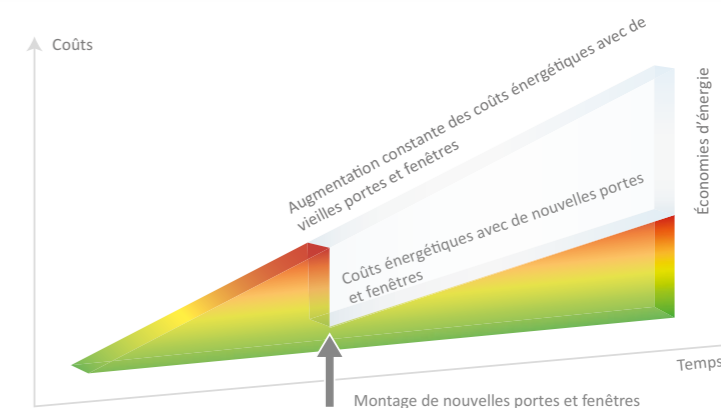

Face à l'augmentation constante des prix de l'énergie sur le long terme, la qualité des portes et fenêtres joue un rôle crucial. En les remplaçant par de nouvelles, vous chauffez moins et contribuez efficacement à la baisse de vos coûts énergétiques.

VEKAMOTION 82	VEKAMOTION 82^{MAX}
$U_{f,m}(\text{cadre}) = 1,4 \text{ W}/(\text{m}^2\text{K})$ $U_g(\text{élément complet})^* = \text{jusqu'à } 0,78 \text{ W}/(\text{m}^2\text{K})^*$	$U_{f,m}(\text{cadre}) = 1,3 \text{ W}/(\text{m}^2\text{K})$ $U_g(\text{élément complet})^* = \text{jusqu'à } 0,73 \text{ W}/(\text{m}^2\text{K})^*$
* avec vitrage $U_g = 0,5 \text{ W}/(\text{m}^2\text{K})$, $\psi_g = 0,031 \text{ W}/(\text{mK})$, pour un élément de 3,5 x 2,3 m