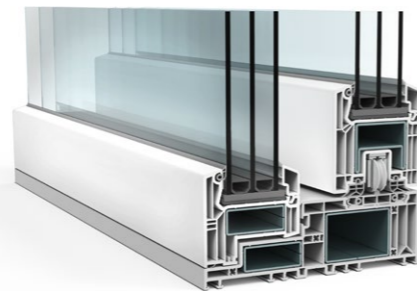

VEKAMOTION 82^{MAX}

Avec son vantail fixe particulièrement fin, la variante VEKAMOTION 82^{MAX} augmente significativement la surface vitrée