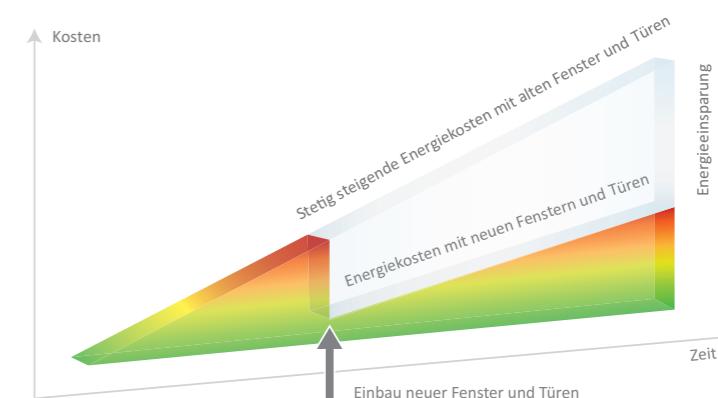

Zwei groß dimensionierte Stahlverstärkungen in der Zarge gewährleisten äußerste Stabilität

Ihr neuer Lieblingsplatz

Selbst wenn es draußen stürmt, können Sie es sich an Ihrer Hebe-Schiebetür gemütlich machen, denn VEKAMOTION 82 hält Wind und selbst Schlagregen mit Leichtigkeit ab. Dafür sorgt ein von Grund auf neuentwickeltes, mehrstufiges Dichtungssystem. Großvolumige Dichtungen mit speziell angepasster Formgebung lassen Zugerscheinungen oder Feuchtigkeit keine Chance.

Vorbildliche Dämmwerte

Wie gut ein Bauteil dämmt, zeigt der Wärmedurchgangskoeffizient oder U-Wert. Dank des erstklassigen Dämmwerts $U_{f,m}$ für die Rahmenkonstruktion erzielen Sie mit VEKAMOTION 82 und modernen Funktionsgläsern einen Dämmwert für das gesamte Element U_g von bis zu $0,73 \text{ W}/(\text{m}^2\text{K})$.