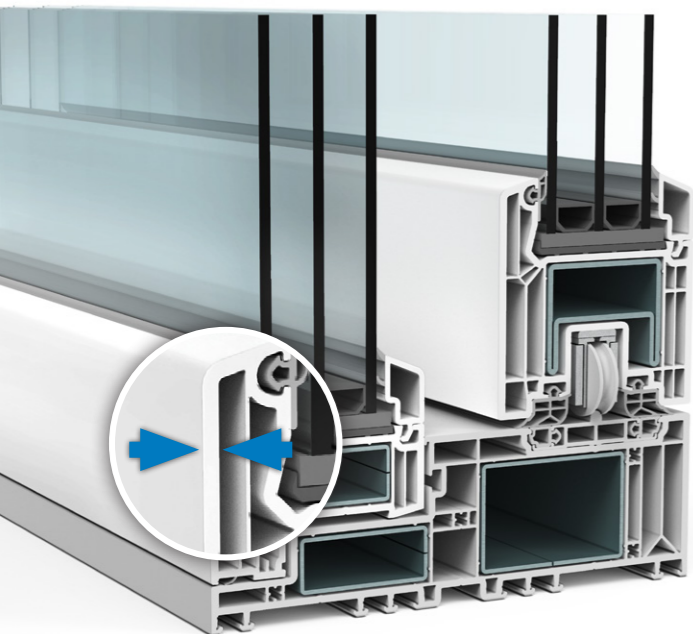

Bestleistung für anspruchsvolle Bauherren

Solider Mehrwert in allen Details

VEKAMOTION 82 bietet Ihnen mehr, und das in jeder Hinsicht. Ein entscheidender Faktor ist die hervorragende Stabilität der aufwendigen Mehrkammerkonstruktion. Neben der für VEKA typischen, hohen Profilqualität liegt das an großzügig ausgelegten, umlaufenden Stahlverstärkungen im Rahmen. VEKAMOTION 82 ermöglicht es daher, große Elemente mit modernen, schweren Wärmedämmverglasungen zu fertigen. Gleichzeitig genießen Sie die Gewissheit, dass Ihre Hebe-Schiebetür auf lange Sicht reibungslos und sicher funktioniert.

Qualität ohne Kompromisse

Bei VEKAMOTION 82 kommen ausschließlich Profile in Klasse-A-Qualität gemäß der Norm DIN EN 12608 zum Einsatz. Ihre besonders starken Außenwände machen diese Qualitätsprofile belastbarer und formstabiler als weniger hochwertige Profile.

Besonders starke Außenwände

Klasse-A-Wandstärken von 3 mm ($\pm 0,2$ mm)

Starke Einbruchhemmung

Das wichtige Gefühl von Sicherheit: VEKAMOTION 82 macht unerwünschten Besuchern das Eindringen schwer durch die groß dimensionierten, umlaufenden Stahlverstärkungen in der Zarge und in den Flügeln. In Verbindung mit entsprechenden Beschlägen und Verglasungen lässt sich daher zuverlässig das polizeilich empfohlene Schutzniveau erzielen, die Widerstandsklasse RC 2.