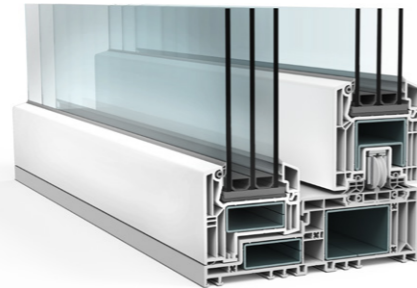

Neben der Grundvariante von VEKAMOTION 82 steht mit VEKAMOTION 82^{MAX} zudem eine Designvariante zur Verfügung, die mit ihrem besonders schlanken Festflügel die sichtbare Glasfläche noch einmal deutlich vergrößert und so dem Architekturtrend nach größtmöglicher Offenheit entspricht. Davon profitiert auch die Energiebilanz: Durch die größeren Glasflächen können z. B. höhere solare Zugewinne erzielt werden.

Die beiden Varianten im Vergleich

VEKAMOTION 82

VEKAMOTION 82 bietet schon in der Grundvariante einen hohen Glasanteil mit lediglich 86 mm Flügelhöhe

VEKAMOTION 82^{MAX}

Die Designvariante VEKAMOTION 82^{MAX} steigert den Glasanteil mit ihrem besonders schlanken Festflügel nochmals deutlich

Im Detail: VEKAMOTION 82^{MAX}

Perfekte Optik

Bei VEKAMOTION 82^{MAX} lässt sich der Festflügel nahezu vollständig überputzen für eine fast rahmenlose Außenansicht.

Maximaler Glasanteil

Die sichtbare Glasfläche wächst um 7 cm in der Breite und sogar um 13 cm in der Höhe.