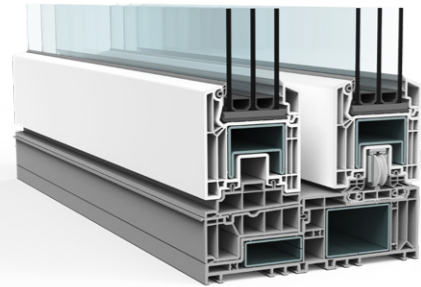

Neben der Grundvariante von VEKAMOTION 82 steht mit VEKAMOTION 82^{MAX} zudem eine Designvariante zur Verfügung, die mit ihrem besonders schlanken Festflügel die sichtbare Glasfläche noch einmal deutlich vergrößert und so dem Architekturtrend nach größtmöglicher Offenheit entspricht. Davon profitiert auch die Energiebilanz: Durch die größeren Glasflächen können z. B. höhere solare Zugewinne erzielt werden.

Die beiden Varianten im Vergleich

VEKAMOTION 82

VEKAMOTION 82 bietet schon in der Grundvariante einen hohen Glasanteil mit lediglich 86 mm Flügelhöhe

VEKAMOTION 82^{MAX}

Die Designvariante VEKAMOTION 82^{MAX} steigert den Glasanteil mit ihrem besonders schlanken Festflügel nochmals deutlich

Im Detail: VEKAMOTION 82^{MAX}

Perfekte Optik

Bei VEKAMOTION 82^{MAX} lässt sich der Festflügel nahezu vollständig überputzen für eine fast rahmenlose Außenansicht.

Maximaler Glasanteil

Die sichtbare Glasfläche wächst um 7 cm in der Breite und sogar um 13 cm in der Höhe.