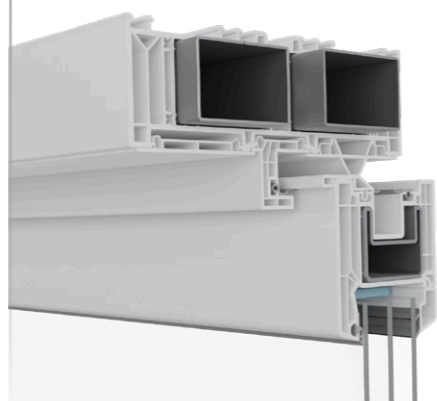

Besonders starke Außenwände

Klasse-A-Wandstärken von 3 mm ($\pm 0,2$ mm)

Starke Einbruchhemmung

Das wichtige Gefühl von Sicherheit: VEKAMOTION 82 macht unerwünschten Besuchern das Eindringen schwer durch die groß dimensionierten, umlaufenden Stahlverstärkungen in der Zarge und in den Flügeln. In Verbindung mit entsprechenden Beschlägen und Verglasungen lässt sich daher zuverlässig das polizeilich empfohlene Schutzniveau erzielen, die Widerstandsklasse RC 2.

Zwei groß dimensionierte Stahlverstärkungen in der Zarge gewährleisten äußerste Stabilität

Ihr neuer Lieblingsplatz

Selbst wenn es draußen stürmt, können Sie es sich an Ihrer Hebe-Schiebetür gemütlich machen, denn VEKAMOTION 82 hält Wind und selbst Schlagregen mit Leichtigkeit ab. Dafür sorgt ein von Grund auf neuentwickeltes, mehrstufiges Dichtungssystem. Großvolumige Dichtungen mit speziell angepasster Formgebung lassen Zugerscheinungen oder Feuchtigkeit keine Chance.